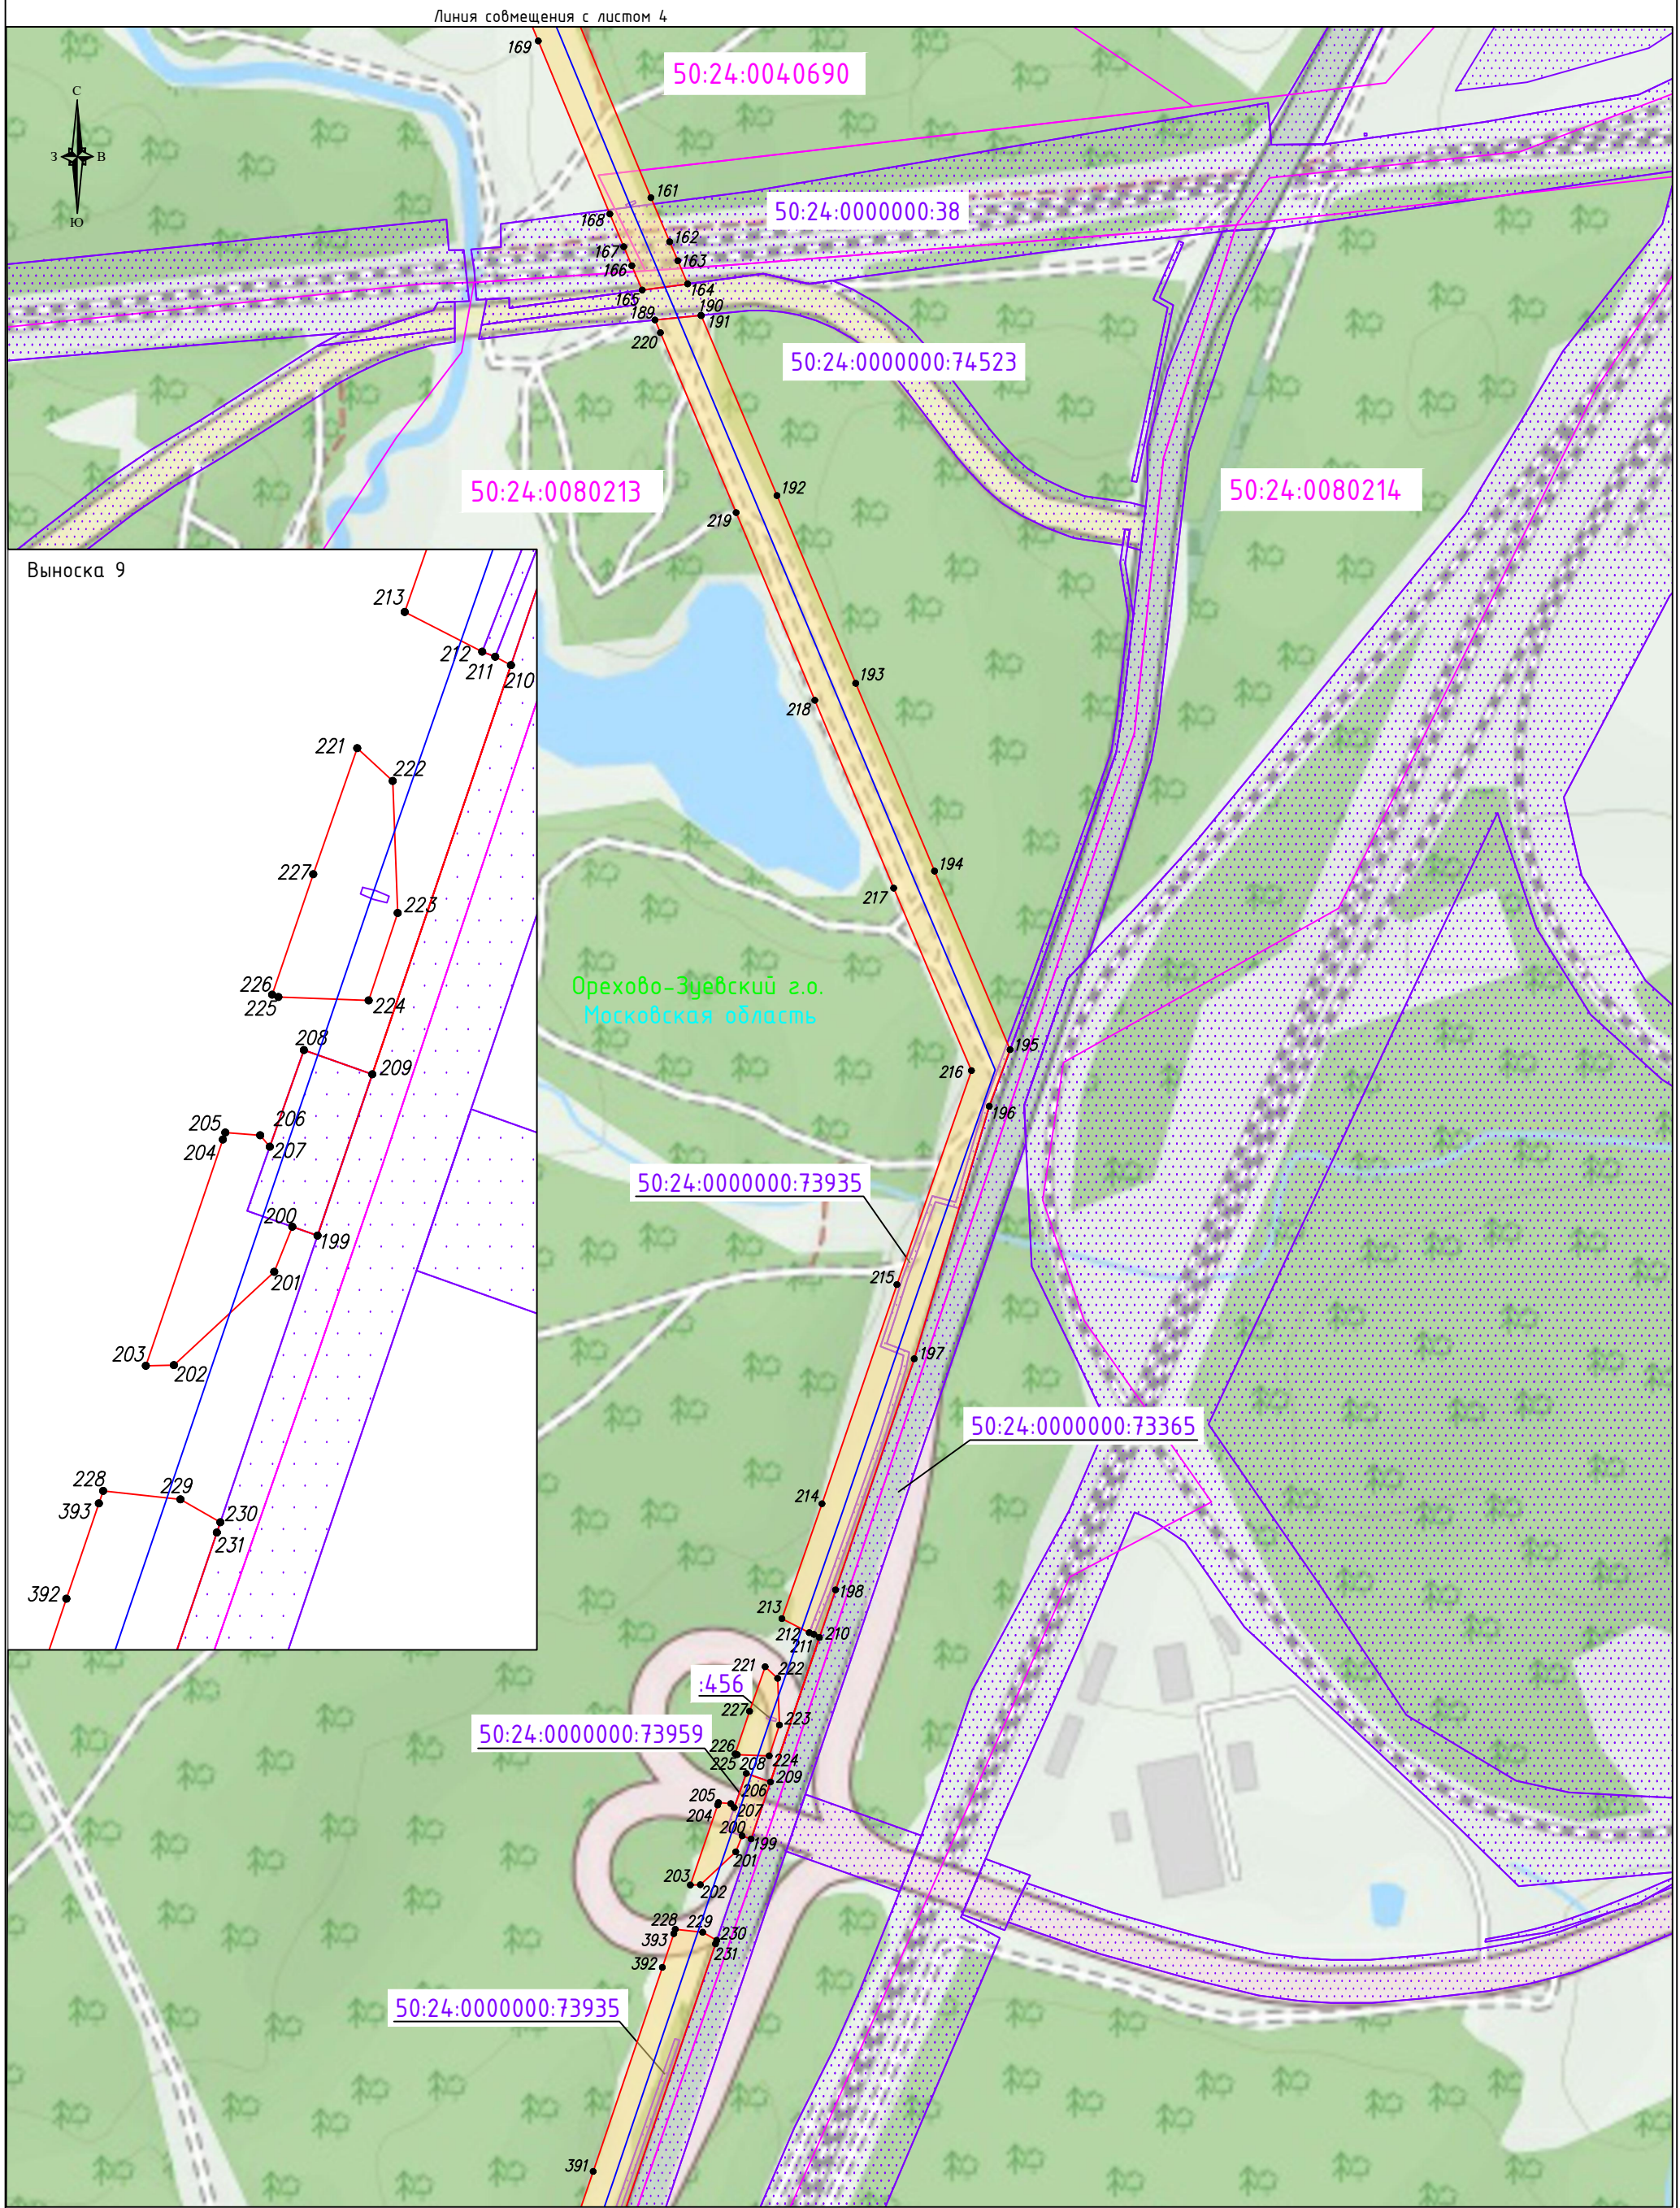

Схема расположения границ публичного сервитута

Масштаб: 1:5000

Используемые условные знаки и обозначения

	- обозначение границы публичного сервитута	● 1	- обозначение характерной точки границы публичного сервитута
	- обозначение границы земельного участка	50:24:0040606	- обозначение номера кадастрового квартала
	- обозначение границы кадастрового квартала	:697	- обозначение кадастрового номера земельного участка
	- обозначение линии электропередачи	Орехово-Зуевский г.о.	- обозначение муниципального района
	- обозначение границы охранной зоны	Московская область	- обозначение субъекта
	- обозначение линии электропередачи