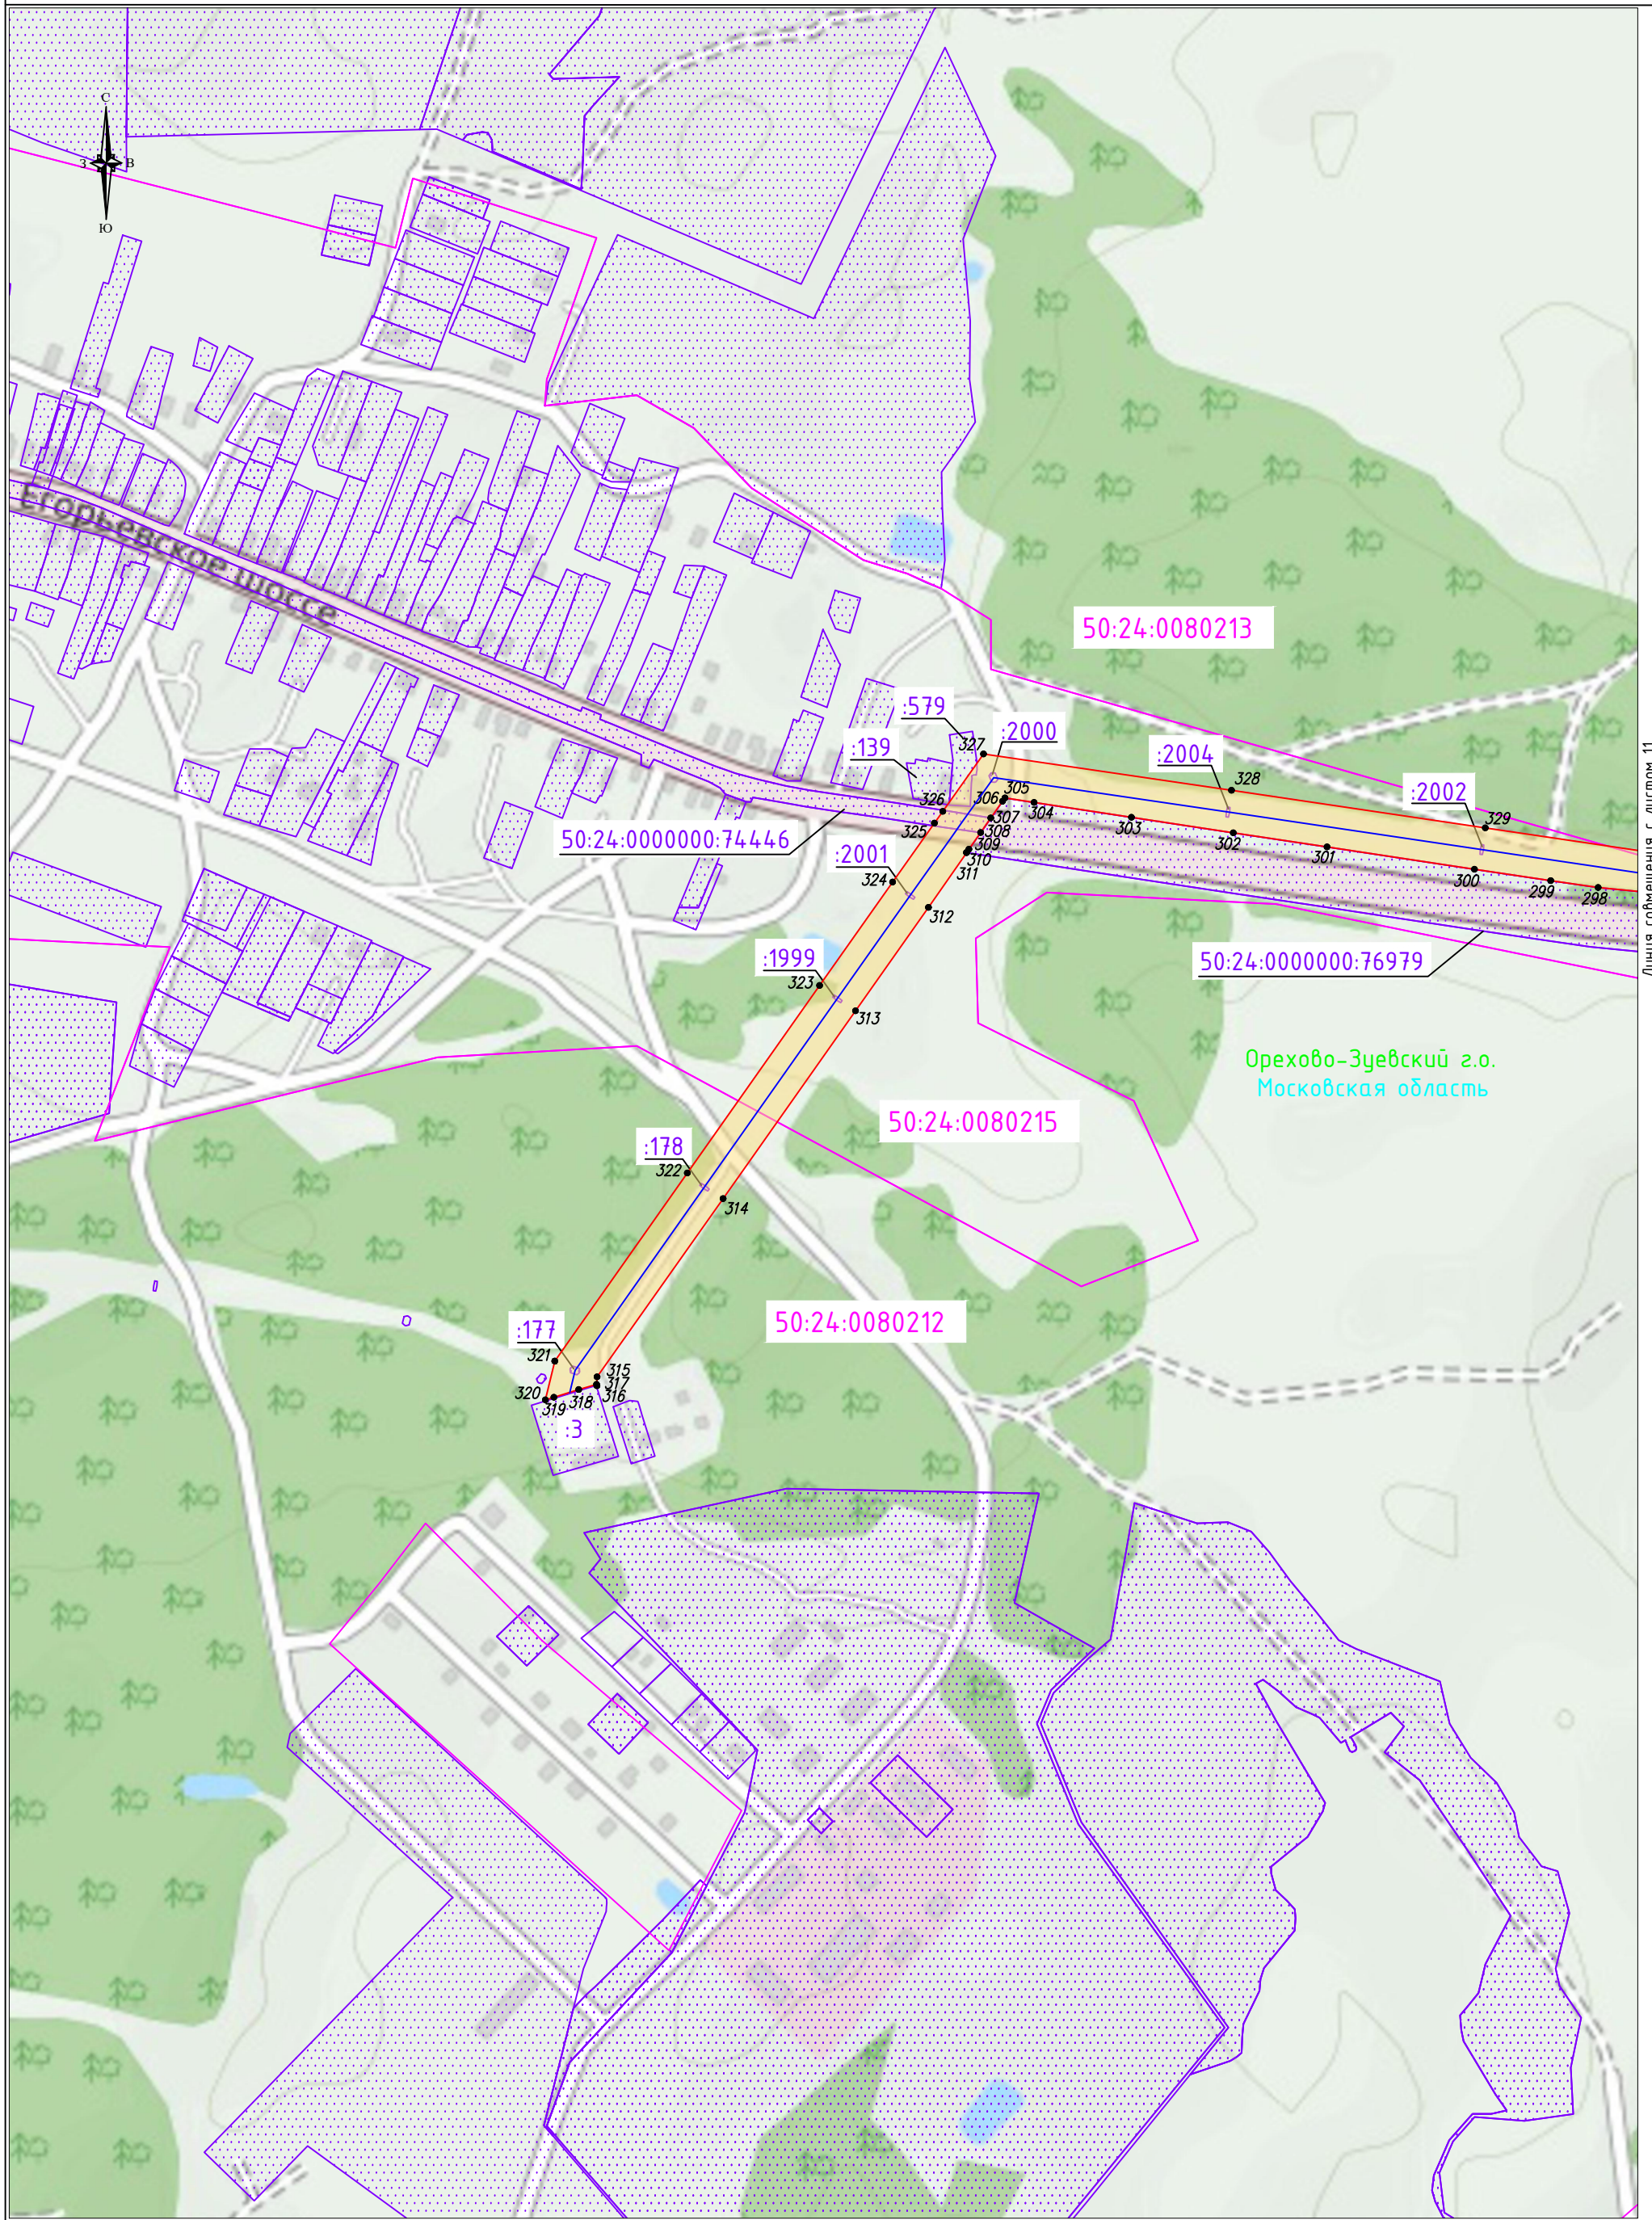

Схема расположения границ публичного сервитута

Линия совмещения с листом 11

Орехово-Зуевский г.о.
Московская область

Масштаб: 1:5000

Используемые условные знаки и обозначения

	- обозначение границы публичного сервитута		- обозначение характерной точки границы публичного сервитута
	- обозначение границы земельного участка	50:24:0040606	- обозначение номера кадастрового квартала
	- обозначение границы кадастрового квартала	:697	- обозначение кадастрового номера земельного участка
	- обозначение линии электропередачи	Орехово-Зуевский г.о.	- обозначение муниципального района
	- обозначение границы охранной зоны линии электропередач	Московская область	- обозначение субъекта