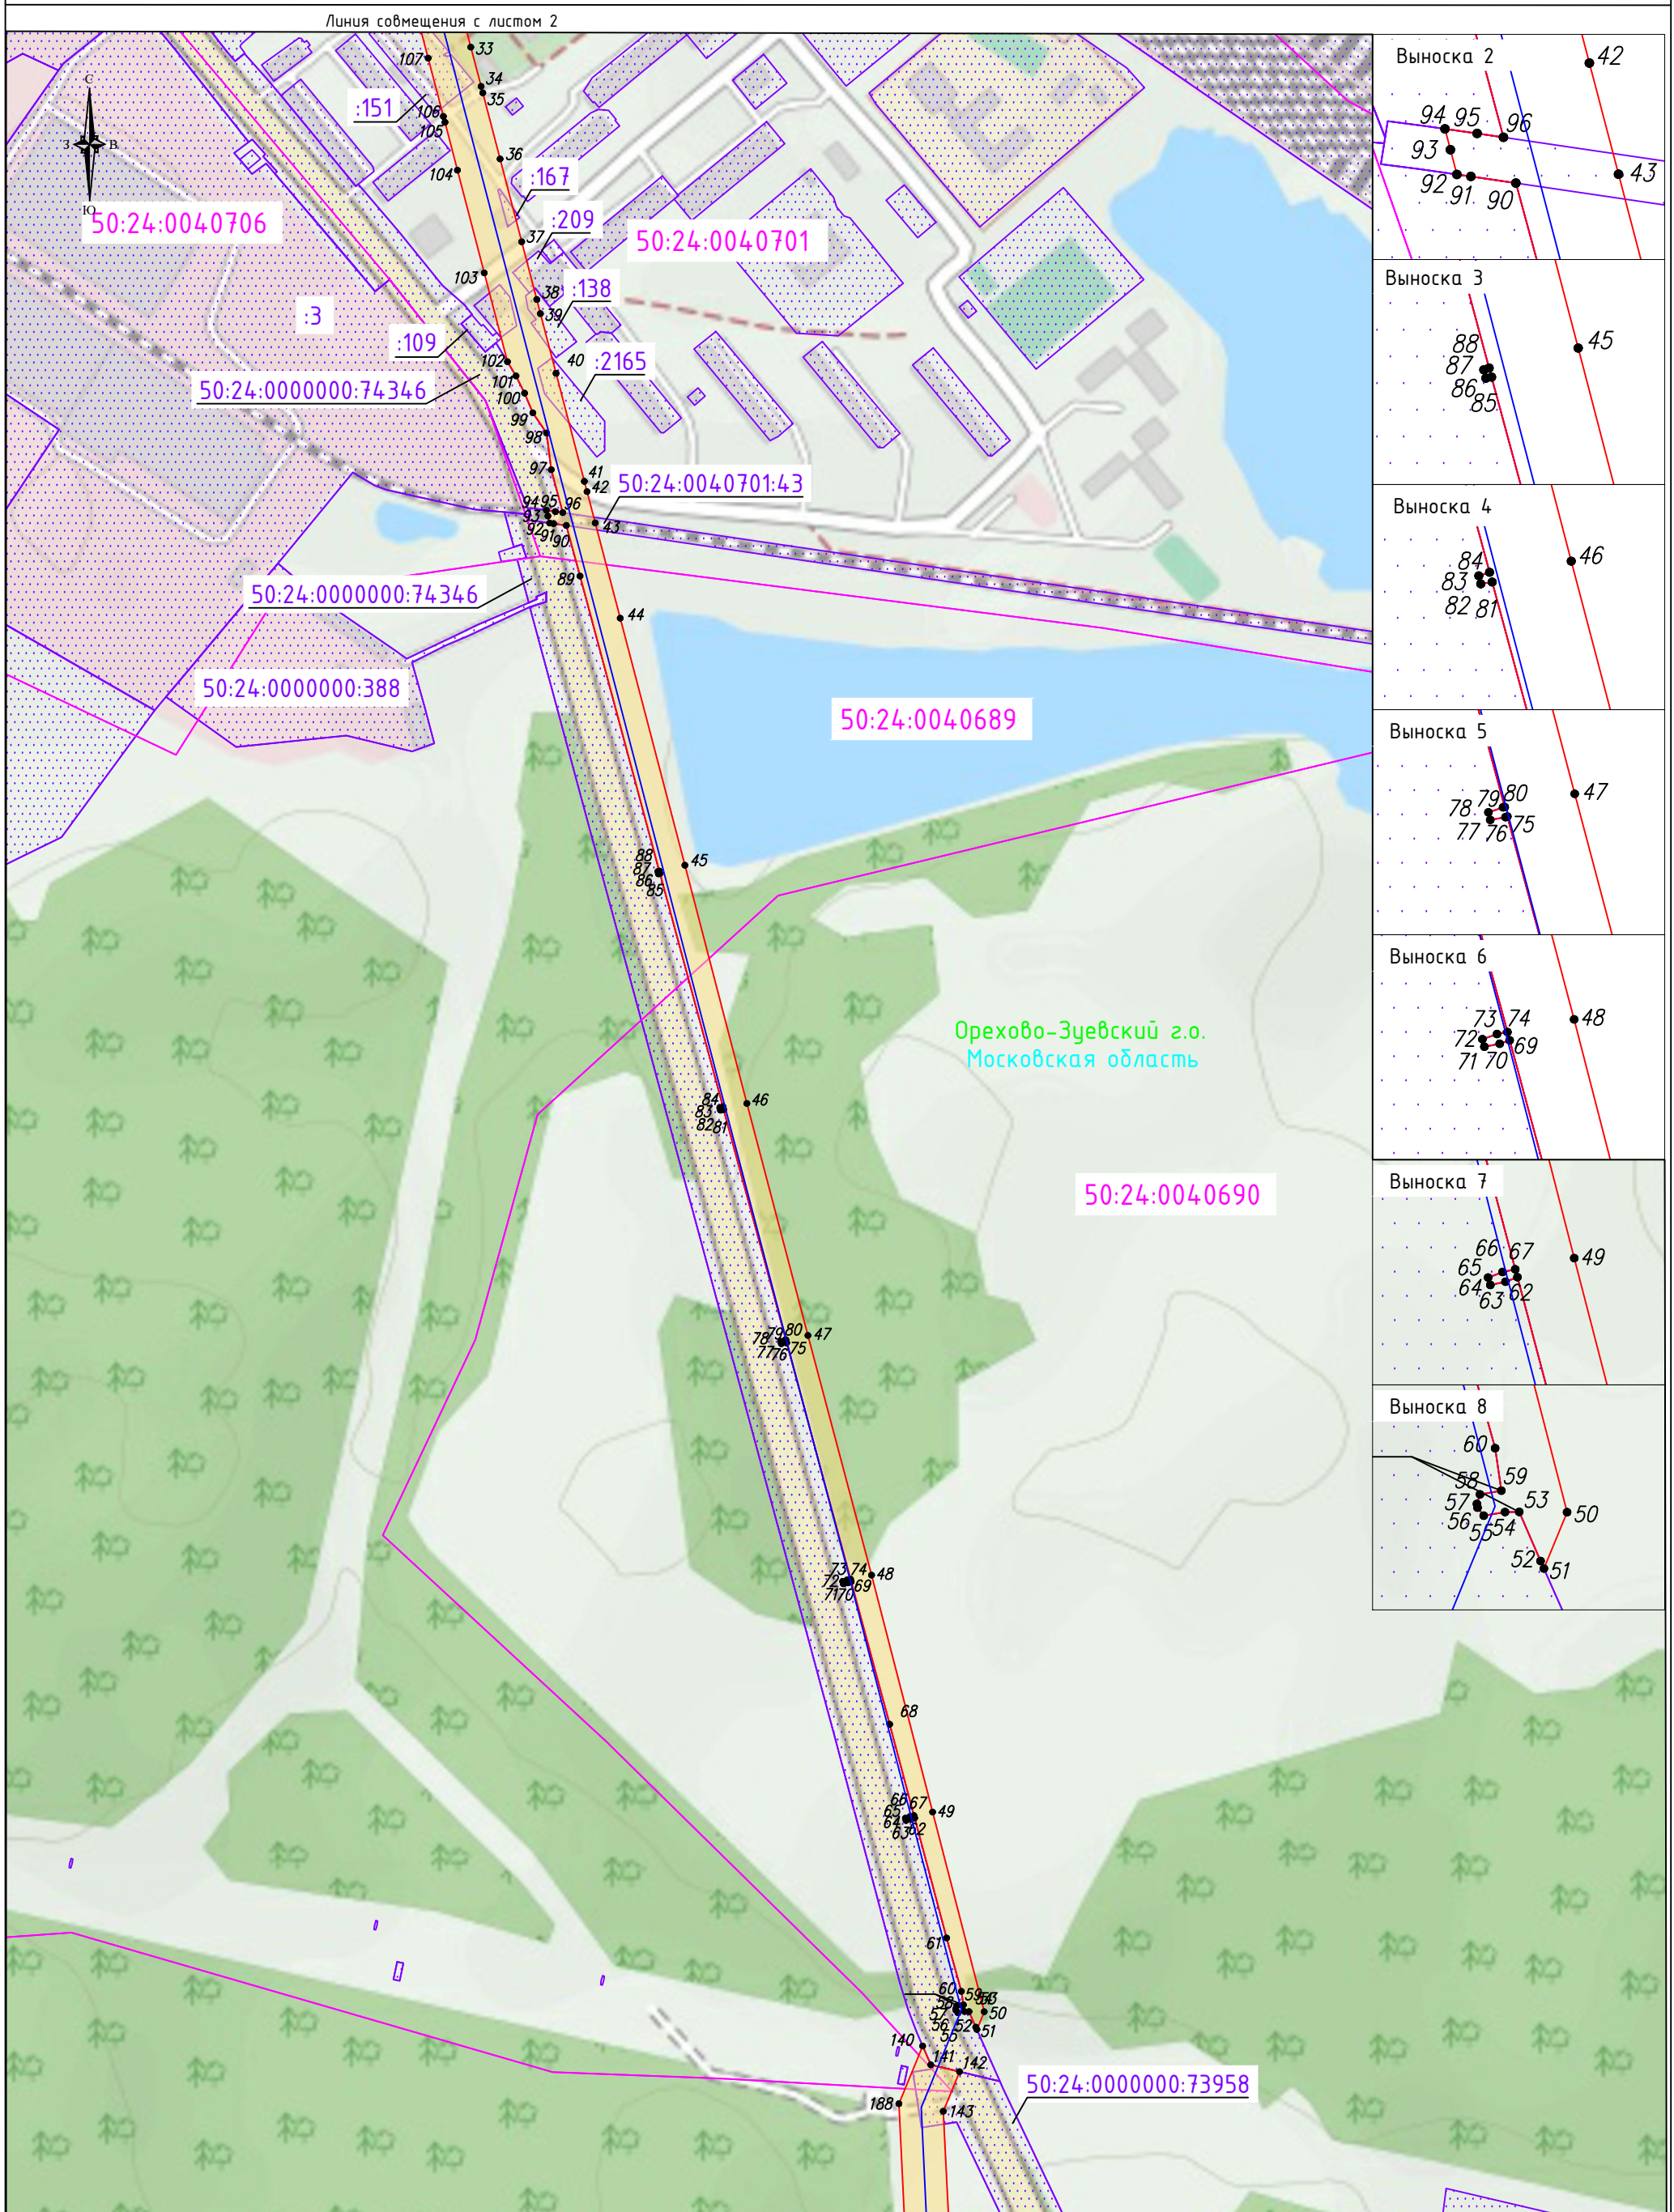

Схема расположения границ публичного сервитута

Масштаб: 1:5000
 Используемые условные знаки и обозначения

	- обозначение границы публичного сервитута		- обозначение характерной точки границы публичного сервитута
	- обозначение границы земельного участка		50:24:0040606 - обозначение номера кадастрового квартала
	- обозначение границы кадастрового квартала		:697 - обозначение кадастрового номера земельного участка
	- обозначение линии электропередачи		Орехово-Зуевский г.о. - обозначение муниципального района
	- обозначение границы охранной зоны линии электропередач		Московская область - обозначение субъекта

Линия совмещения с листом 2

Линия совмещения с листом 1

Масштаб: 1:5000

Используемые условные знаки и обозначения

- | | | | |
|---|--|---|--|
|  | - обозначение границы публичного сервитута |  | - обозначение характерной точки границы публичного сервитута |
|  | - обозначение границы земельного участка |  | - обозначение номера кадастрового квартала |
|  | - обозначение границы кадастрового квартала |  | - обозначение кадастрового номера земельного участка |
|  | - обозначение линии электропередачи |  | - обозначение муниципального района |
|  | - обозначение границы охранной зоны линии электропередач |  | - обозначение субъекта |

Схема расположения границ публичного сервитута

Масштаб: 1:5000

Используемые условные знаки и обозначения

- | | | | |
|--|--|-----------------------|--|
| | - обозначение границы публичного сервитута | | - обозначение характерной точки границы публичного сервитута |
| | - обозначение границы земельного участка | 50:24:0040606 | - обозначение номера кадастрового квартала |
| | - обозначение границы кадастрового квартала | 697 | - обозначение кадастрового номера земельного участка |
| | - обозначение линии электропередачи | Орехово-Зуевский г.о. | - обозначение муниципального района |
| | - обозначение границы охранной зоны линии электропередач | Московская область | - обозначение субъекта |