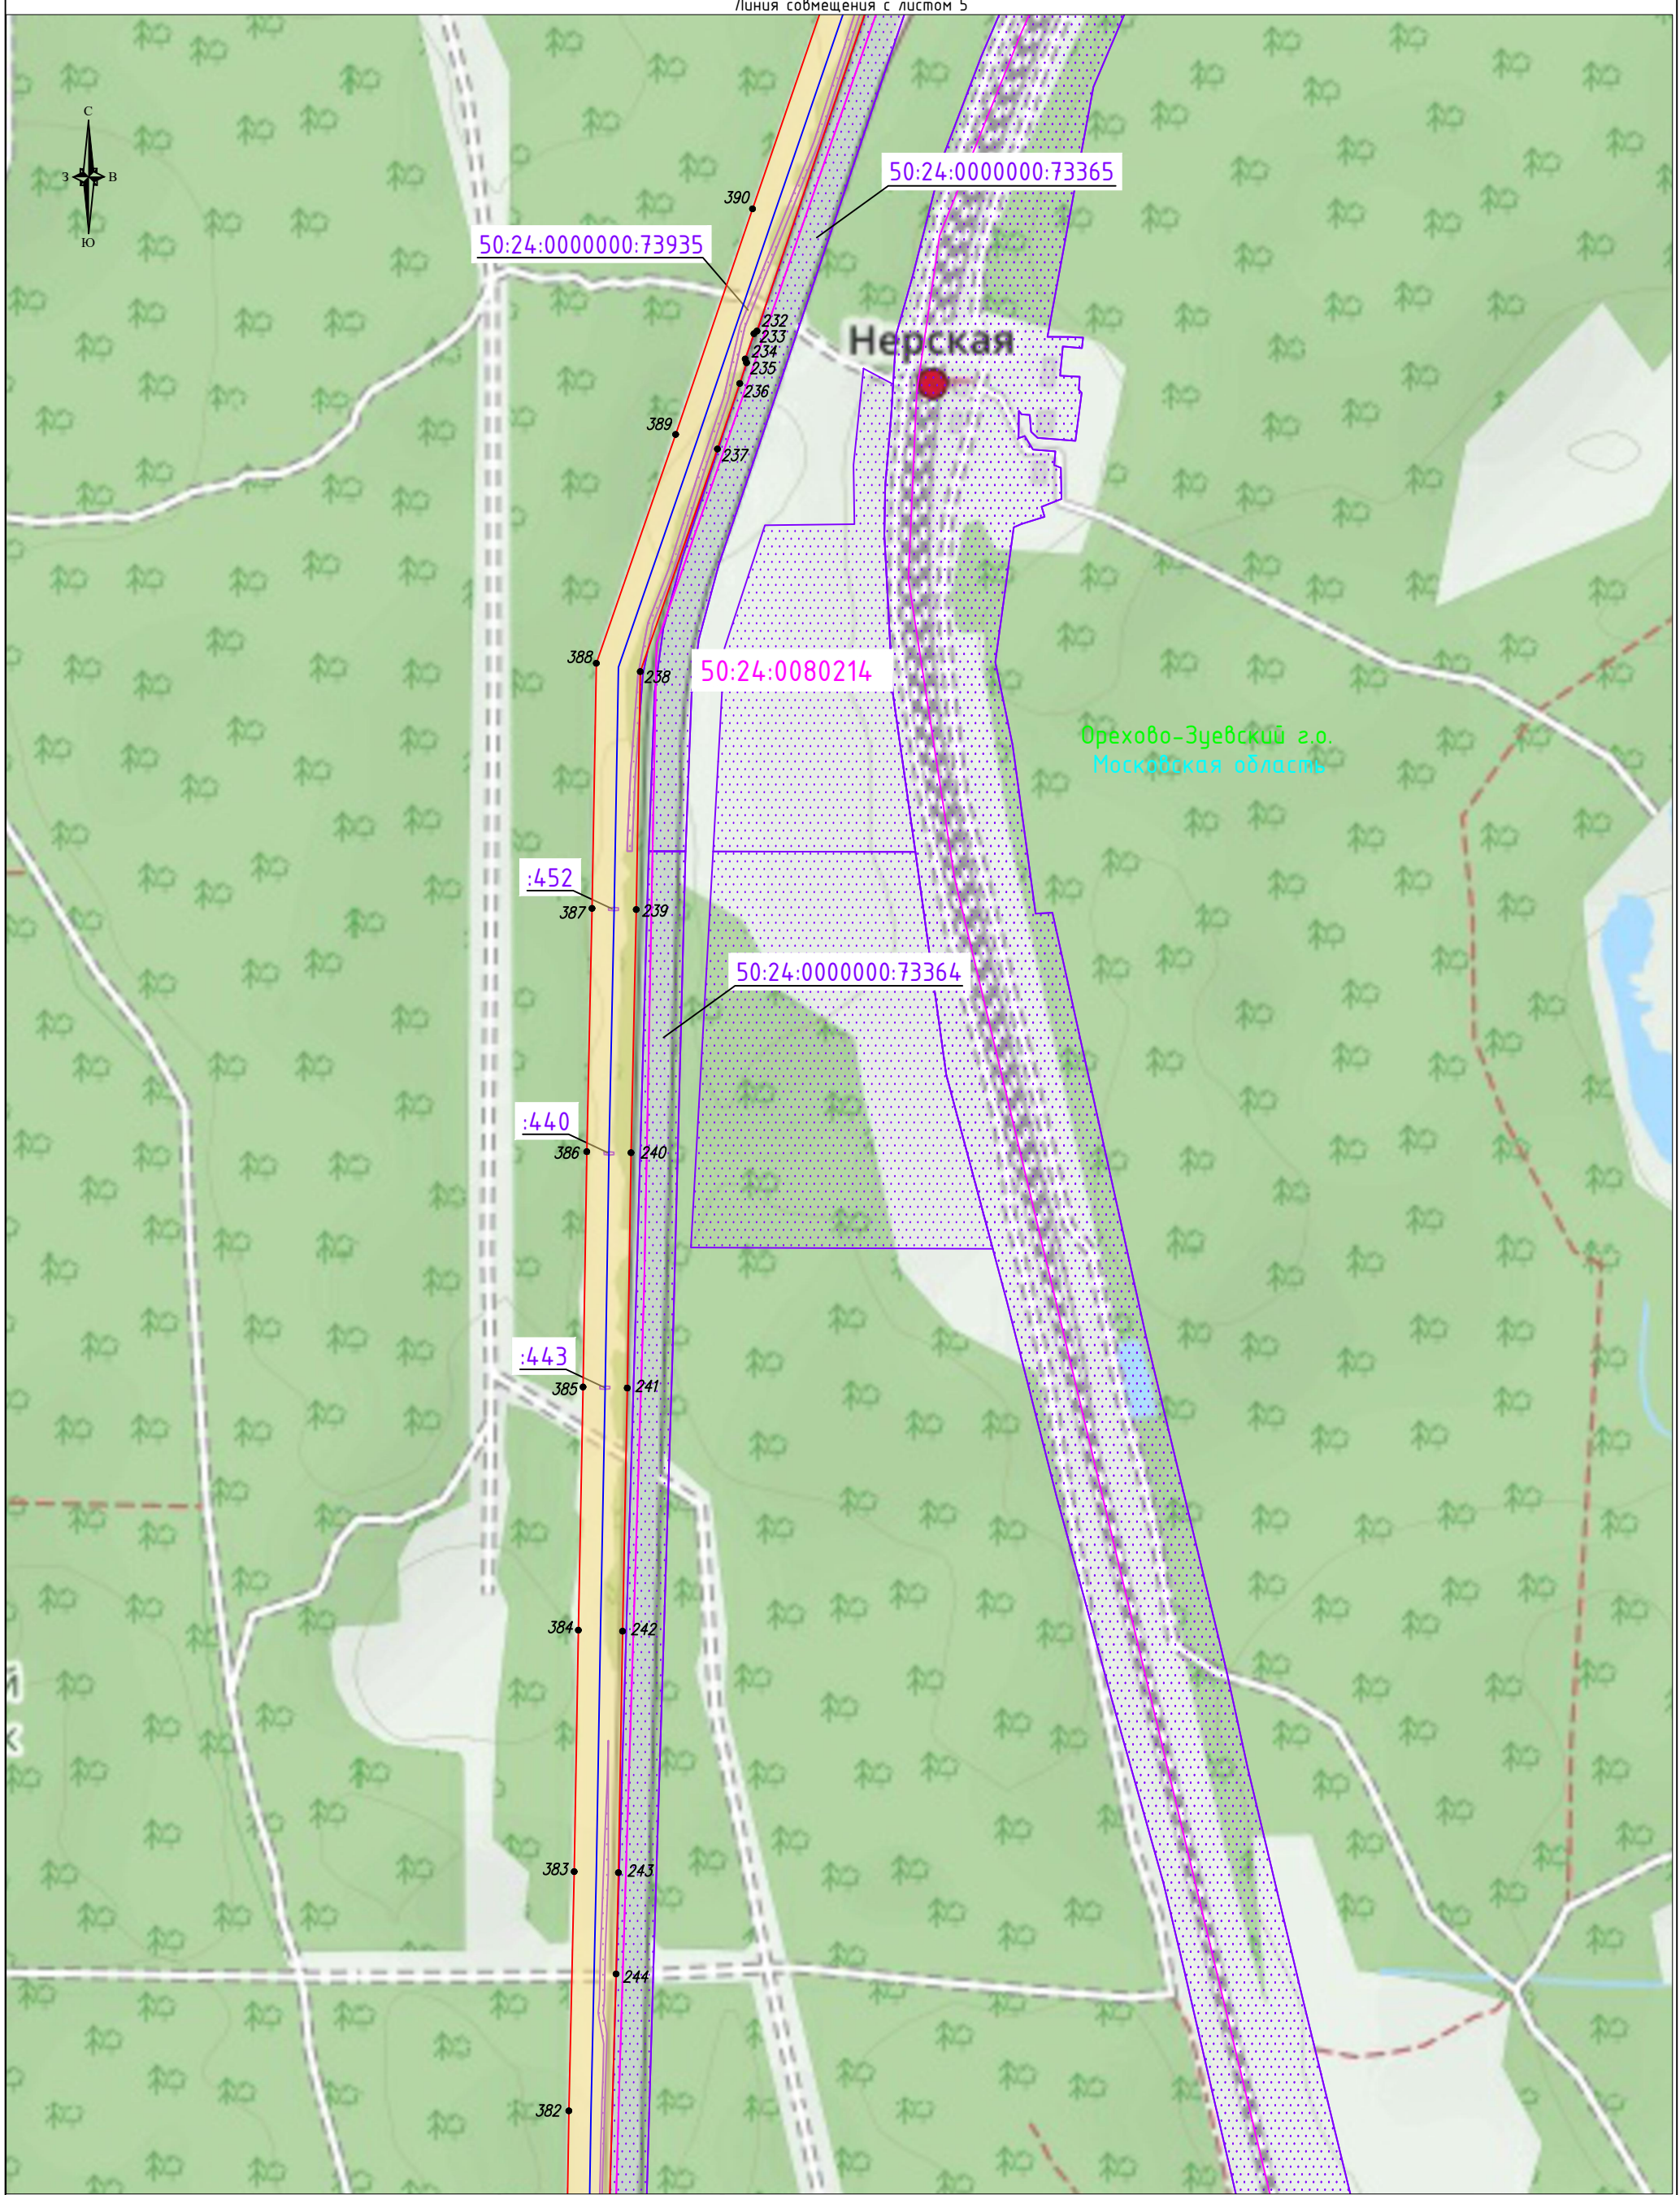

Схема расположения границ публичного сервитута

Линия совмещения с листом 5

Линия совмещения с листом 7

Масштаб: 1:5000

Используемые условные знаки и обозначения

	- обозначение границы публичного сервитута		- обозначение характерной точки границы публичного сервитута
	- обозначение границы земельного участка	50:24:0040606	- обозначение номера кадастрового квартала
	- обозначение границы кадастрового квартала	:697	- обозначение кадастрового номера земельного участка
	- обозначение линии электропередачи	Орехово-Зуевский г.о.	- обозначение муниципального района
	- обозначение границы охранной зоны линии электропередач	Московская область	- обозначение субъекта