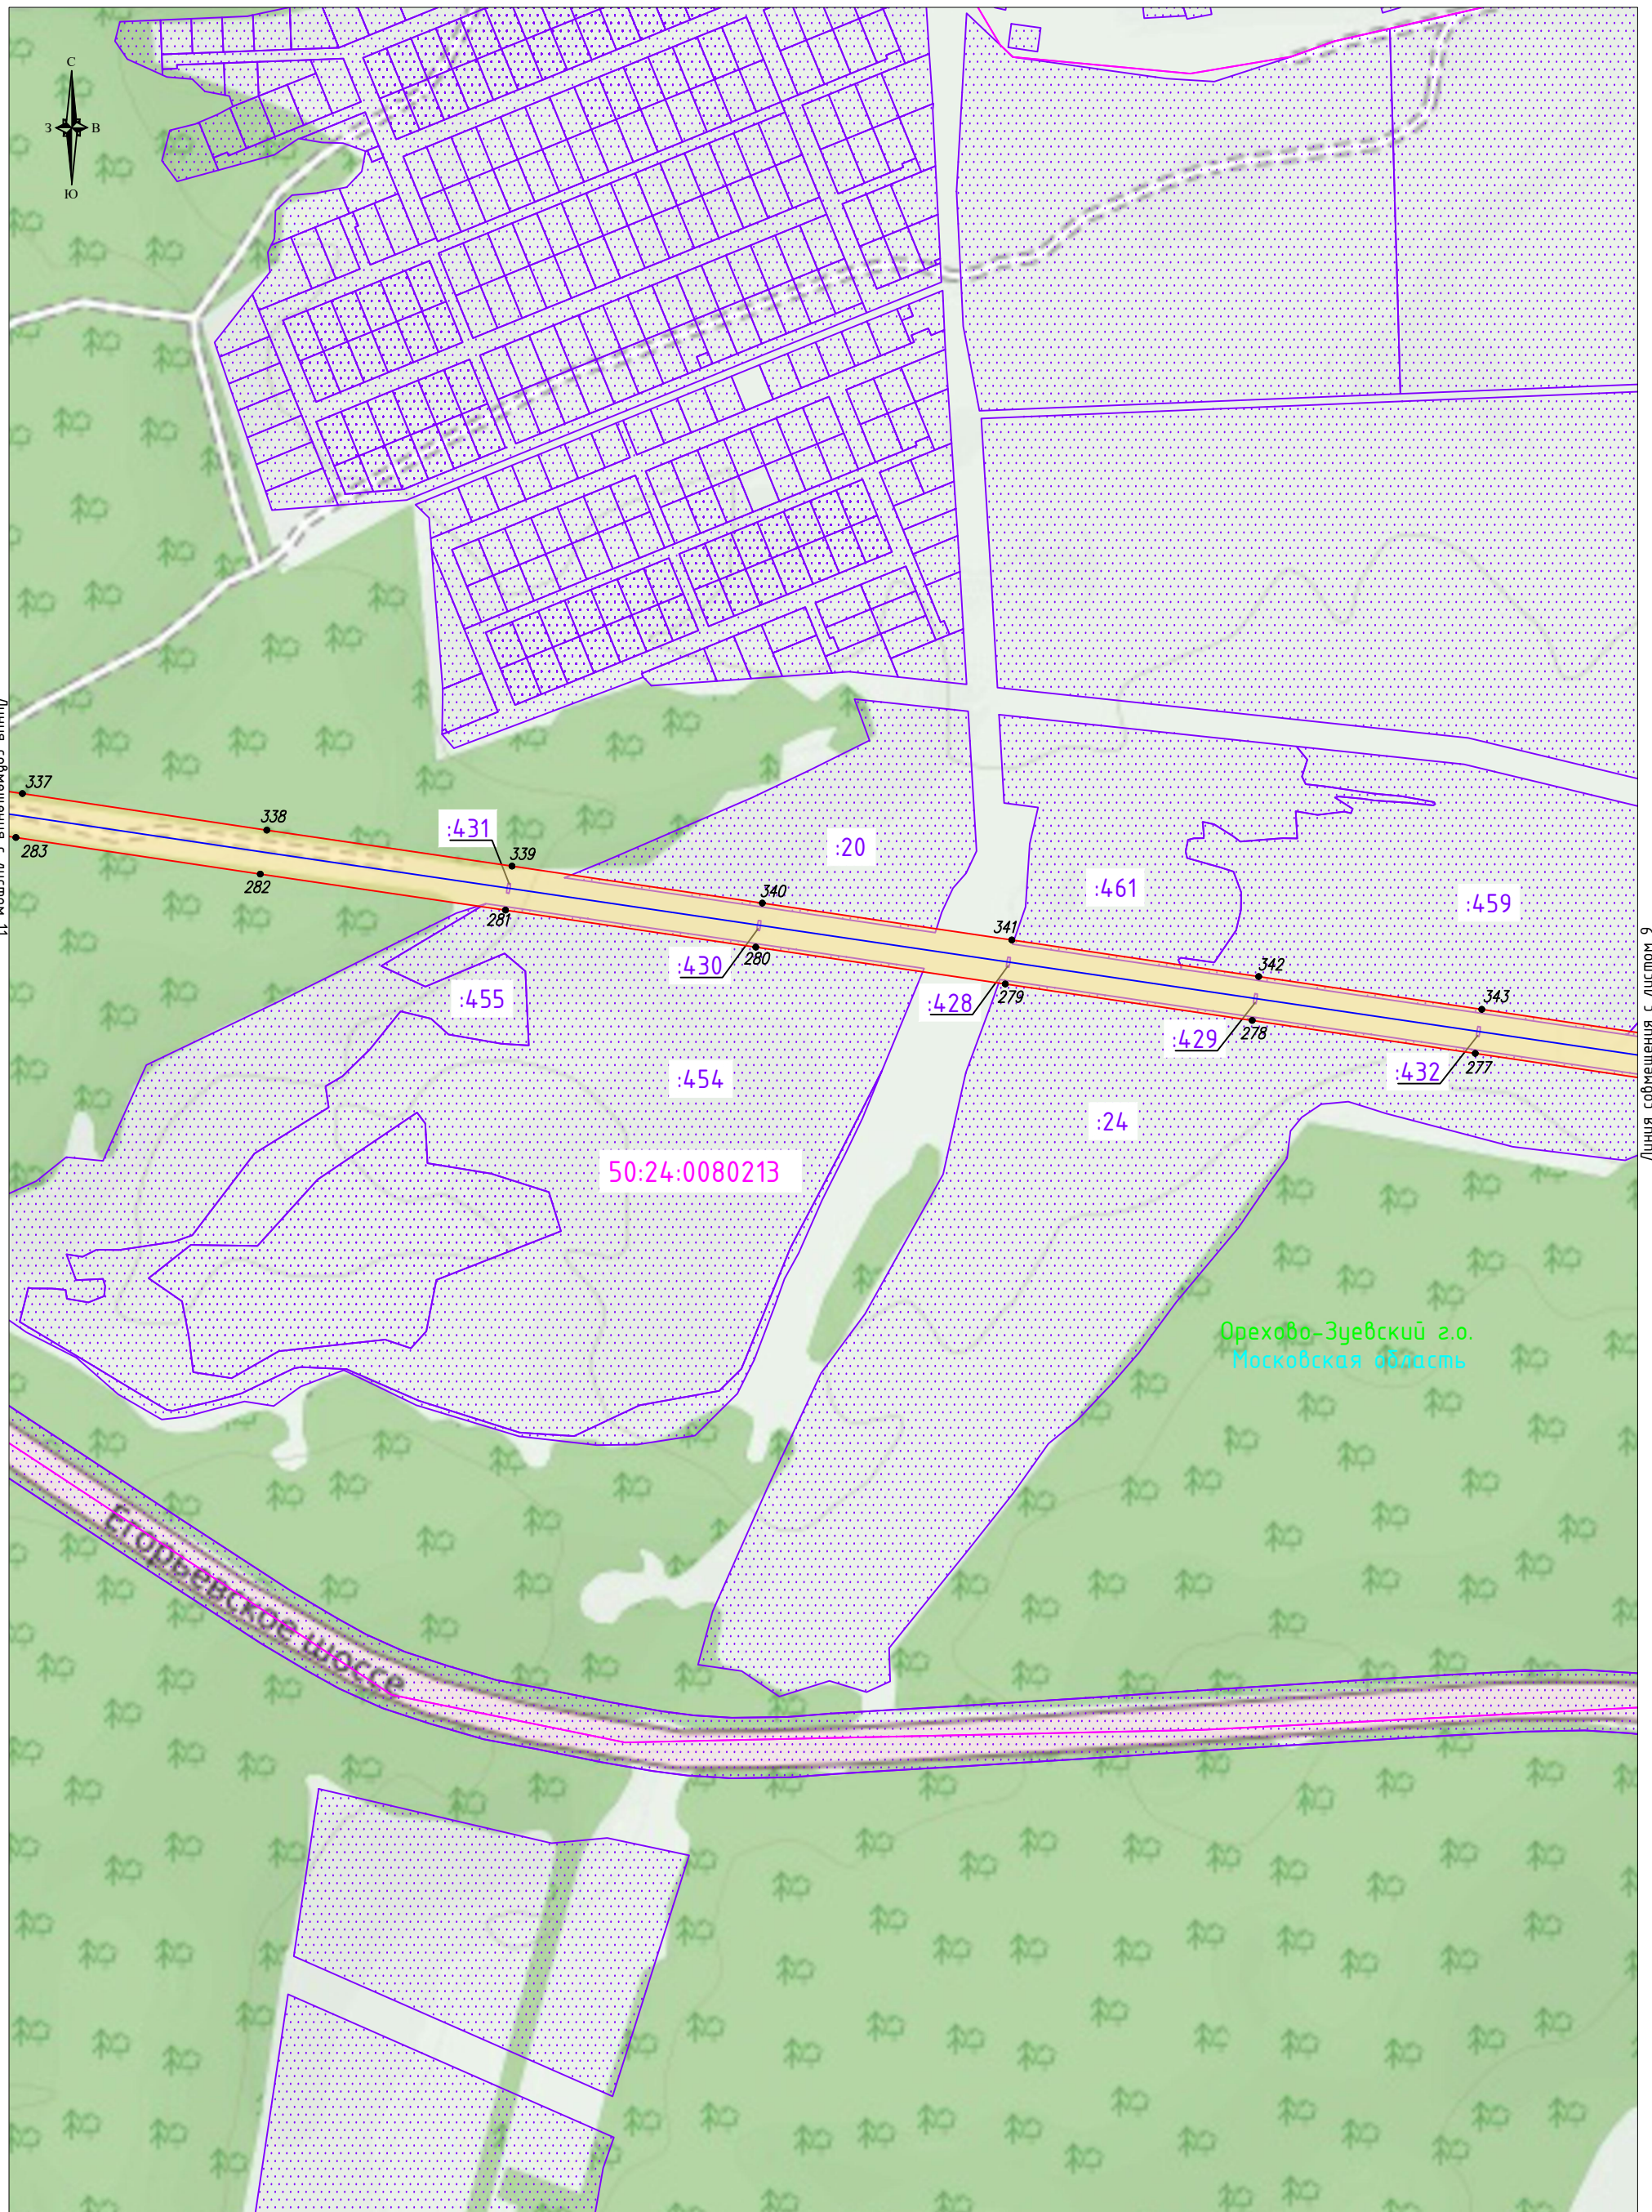

Схема расположения границ публичного сервитута

Масштаб: 1:5000

Используемые условные знаки и обозначения

	- обозначение границы публичного сервитута	● 1	- обозначение характерной точки границы публичного сервитута
	- обозначение границы земельного участка	50:24:0040606	- обозначение номера кадастрового квартала
	- обозначение границы кадастрового квартала	:697	- обозначение кадастрового номера земельного участка
	- обозначение линии электропередачи	Орехово-Зуевский г.о.	- обозначение муниципального района
	- обозначение границы охранной зоны линии электропередач	Московская область	- обозначение субъекта