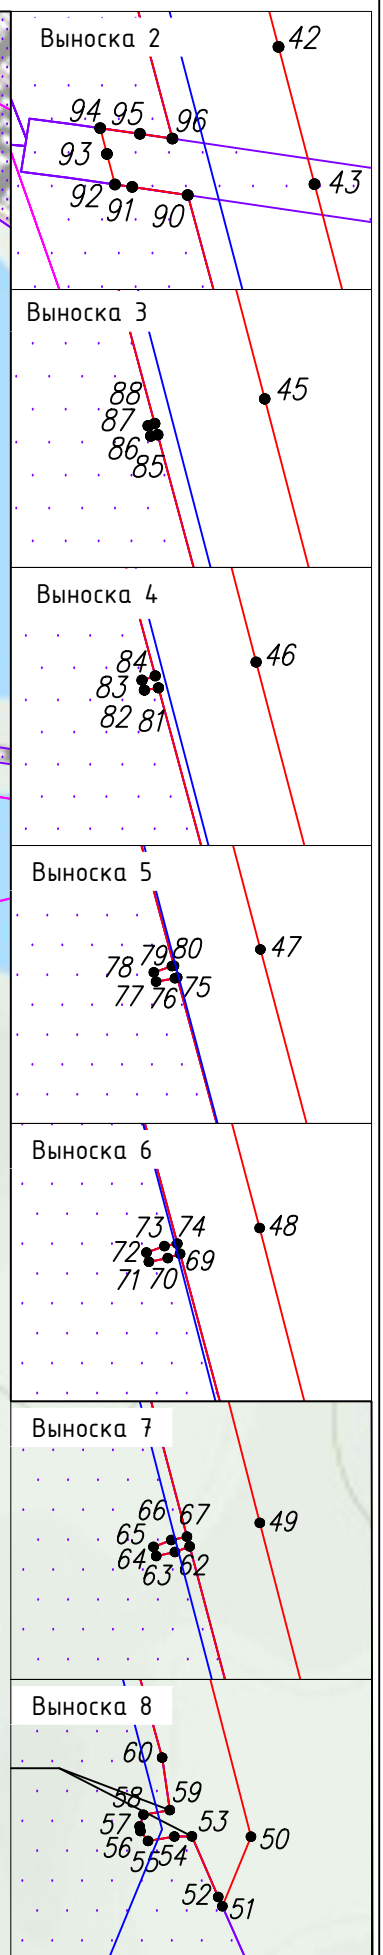

Схема расположения границ публичного сервитута

Масштаб: 1:5000
 Используемые условные знаки и обозначения

	- обозначение границы публичного сервитута		- обозначение характерной точки границы публичного сервитута
	- обозначение границы земельного участка		50:24:0040606 - обозначение номера кадастрового квартала
	- обозначение границы кадастрового квартала		:697 - обозначение кадастрового номера земельного участка
	- обозначение линии электропередачи		Орехово-Зуевский г.о. - обозначение муниципального района
	- обозначение границы охранной зоны линии электропередач		Московская область - обозначение субъекта

Линия совмещения с листом 2

Линия совмещения с листом 1

Масштаб: 1:5000

Используемые условные знаки и обозначения

- | | | | |
|---|--|---|--|
|  | - обозначение границы публичного сервитута |  | - обозначение характерной точки границы публичного сервитута |
|  | - обозначение границы земельного участка |  | - обозначение номера кадастрового квартала |
|  | - обозначение границы кадастрового квартала |  | - обозначение кадастрового номера земельного участка |
|  | - обозначение линии электропередачи |  | - обозначение муниципального района |
|  | - обозначение границы охранной зоны линии электропередач |  | - обозначение субъекта |

Схема расположения границ публичного сервитута

Масштаб: 1:5000

Используемые условные знаки и обозначения

- | | | | |
|--|--|-----------------------|--|
| | - обозначение границы публичного сервитута | | - обозначение характерной точки границы публичного сервитута |
| | - обозначение границы земельного участка | 50:24:0040606 | - обозначение номера кадастрового квартала |
| | - обозначение границы кадастрового квартала | 697 | - обозначение кадастрового номера земельного участка |
| | - обозначение линии электропередачи | Орехово-Зуевский г.о. | - обозначение муниципального района |
| | - обозначение границы охранной зоны линии электропередач | Московская область | - обозначение субъекта |